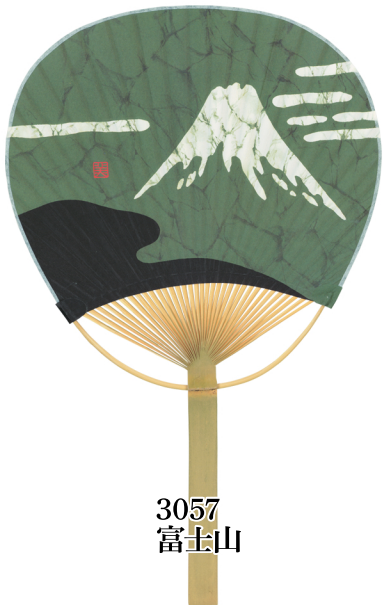

3050
ゆかた地・朝顔

3051
色地・桔梗

3052
クレマチス

3053
あじさい

3054
なでしこもよう

3055
紺地・ 緋もよう

3056
流水・鮎

3057
富士山

3058
麻地·金魚

3059
夢金魚

3060
月にうさぎ

3061
トンボもよう

3062
麻地・ホタル

3063
リーフ

3064
あかり提灯