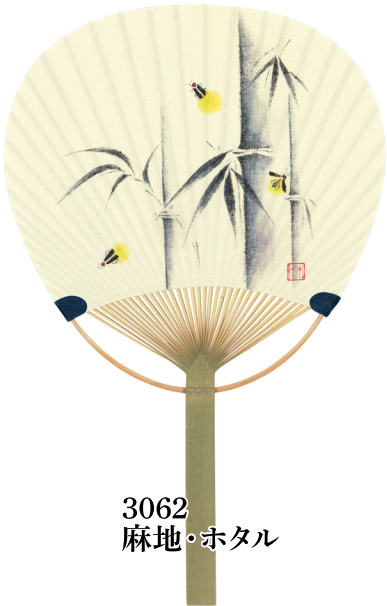

3050
ゆかた地・朝顔

3051
色地・桔梗

3052
クレマチス

3053
あじさい

3054
なでしこもよう

3055
紺地・ 緋もよう

3056
流水・鮎

3057
富士山

3058
麻地·金魚

3059
夢金魚

3060
月にうさぎ

3061
トンボもよう

3062
麻地・ホタル

3063
リーフ

3064
あかり提灯