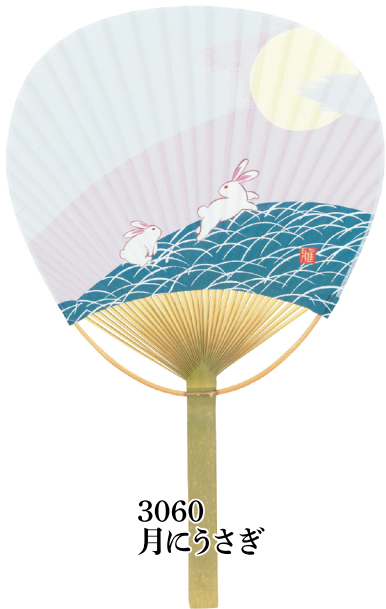

3050
ゆかた地・朝顔

3051
色地・桔梗

3052
クレマチス

3053
あじさい

3054
なでしこもよう

3055
紺地・ 緋もよう

3056
流水・鮎

3057
富士山

3058
麻地·金魚

3059
夢金魚

3060
月にうさぎ

3061
トンボもよう

3062
麻地・ホタル

3063
リーフ

3064
あかり提灯